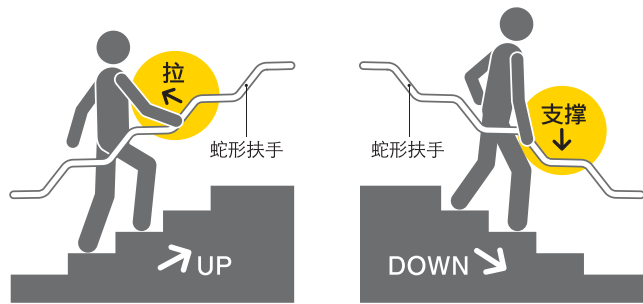

酷耐特国际股份有限公司
〒104-0045 东京都中央区筑地1-8-1 龟井桥大楼 4F
TEL:03-3546-8577 FAX:03-3546-8522

<http://qunetto-int.com>

QUNETTO INTERNATIONAL CO.,LTD

它支撑着人们的身体， 是能够安全地让人们放心使用的扶手。 WAVY HANDRAIL

蛇形扶手

蛇形扶手的基本开发理念就是默默无闻地帮助着那些腰腿不方便的人们独立完成「起立、坐下、上台阶、下台阶」这些人体最基本动作。

Function 功能

蛇形扶手有着至今为止其他扶手没有的两大功能。
蛇形扶手是把像「把手」一样使用的垂直部分和像「手杖」一样使用的水平部分连续地连接成了波浪形的扶手。这两个功能使上下台阶轻松安全，与使用直棒扶手相比，能使身体轻轻松松地移动。

Track Records 业绩

蛇形扶手的使用已经扩展到日本全国各地。蛇形扶手诞生不久就很快扩展到日本各地，从车站等交通据地到行政机关设施、学校、幼儿园、街道的坡路、地下道、医院、老人公寓、神社・寺院、商业设施、写字间、公寓以及独栋楼房等各种地方都有它的踪影。

Examples 设置事例

哈淘吧公园(东京都)

东京国际论坛广场(东京都)

ARK Hills Karajan广场(东京都)

Effect 效果

扶手因为有水平的部分，对膝关节的负担减少了三分之一以下。
滋贺县立大学人机学研究小组共同研究比较了直棒扶手和蛇形扶手的区别。研究表明用手握住蛇形扶手上台阶时，很容易支撑身体。对膝关节的负担减少到了三分之一以下。

Opinion 评价

符合日本国土交通省无障碍设施新法的指导方针，到目前为止以2段式扶手为主流的地方渐渐地采用了1段的蛇形扶手。而且大约80%的用户评价蛇形扶手使用非常方便。