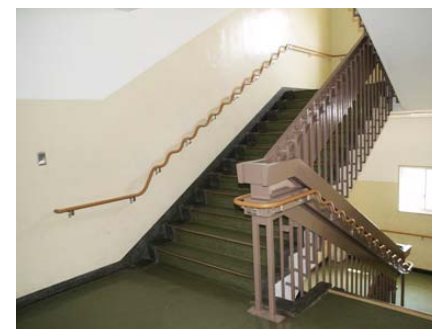

大田区立中学(东京都)