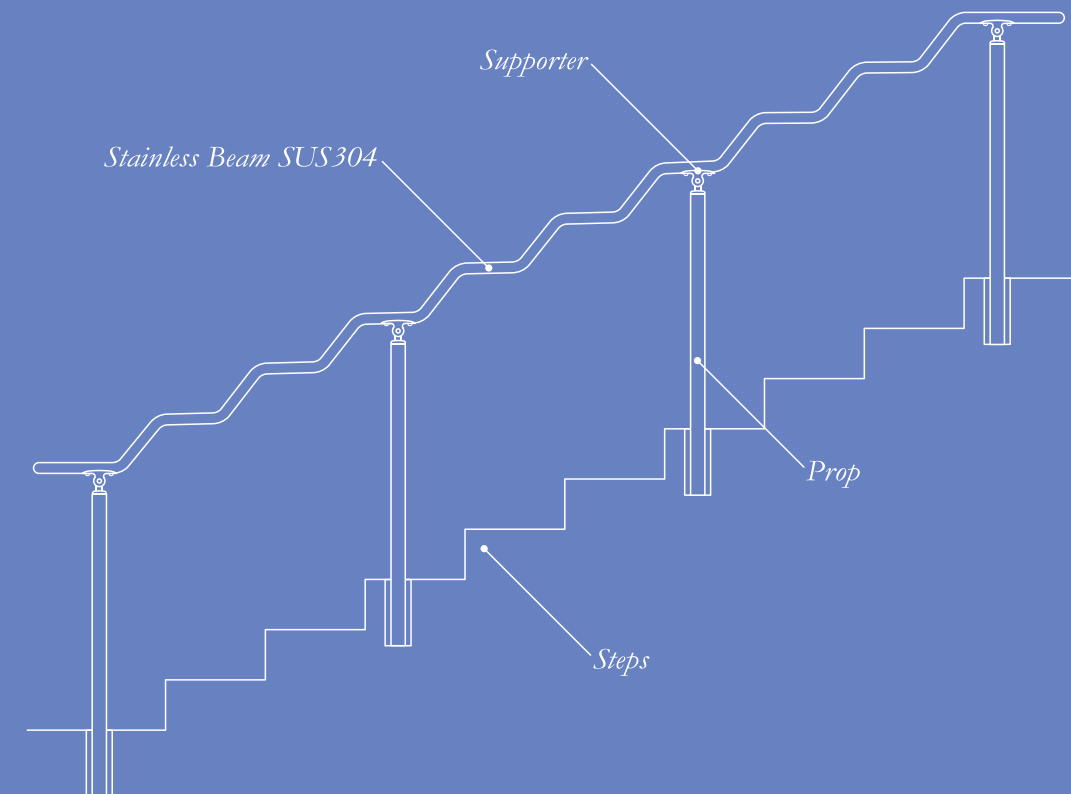

PEACE WAVE WAVY HANDRAIL OEM

蛇形扶手的OEM生产·供应

WAVY HANDRAIL OEM

蛇形扶手的OEM生产·供应

酷耐特国际股份有限公司是日本国内唯一一家委托生产·销售蛇形扶手的企业。
OEM就是(original equipment manufacturer)代工生产的意思。通过委托国内外知名企业代工生产、使蛇形手得到更广域的推广和使用。

酷耐特国际股份有限公司持有与「蛇形扶手」相关的工业知识产权。

Function 功能

蛇形扶手有着至今为止其他扶手没有的两大功能。
蛇形扶手是把像「把手」一样使用的垂直部分和像「手杖」一样使用的水平部分连续地连接成了波浪形的扶手。这两个功能使上下台阶轻松安全，与使用直棒扶手相比，能使身体轻轻松松地移动。

Track Records 业绩

蛇形扶手的使用已经扩展到日本全国各地。蛇形扶手诞生不久就很快扩展到日本各地，从车站等交通据地到行政机关设施、学校、幼儿园、街道的坡路、地下道、医院、老人公寓、神社・寺院、商业设施、写字间、公寓以及独栋楼房等各种地方都有它的踪影。

Examples 设置事例

哈淘吧公园(东京都)

东京国际论坛广场(东京都)

ARK Hills Karajan广场(东京都)

Effect 效果

扶手因为有水平的部分，对膝关节的负担减少了三分之一以下。
滋贺县立大学人机学研究小组共同研究比较了直棒扶手和蛇形扶手的区别。研究表明用手握住蛇形扶手上台阶时，很容易支撑身体。对膝关节的负担减少到了三分之一以下。

Opinion 评价

符合日本国土交通省无障碍设施新法的指导方针，到目前为止以2段式扶手为主流的地方渐渐地采用了1段的蛇形扶手。而且大约80%的用户评价蛇形扶手使用非常方便。

京王电铁上水站(东京都)

阪神电铁九条站(大阪府)

蛇形扶手荣获 GOOD DESIGN 奖等多种奖项，获得政府机关的高度认可和较高的评价。

Certification 认可

- 符合「无障碍设施新法」/国土交通省
- 已经注册了新情报提供系统NETIS:注册号:CB-040051-A/国土交通省
- 荣获GOOD DESIGN奖(财)日本设计振兴会/经济产业省管辖
- 共同使用品推进机构 万能设计认可商品/经济产业省管辖