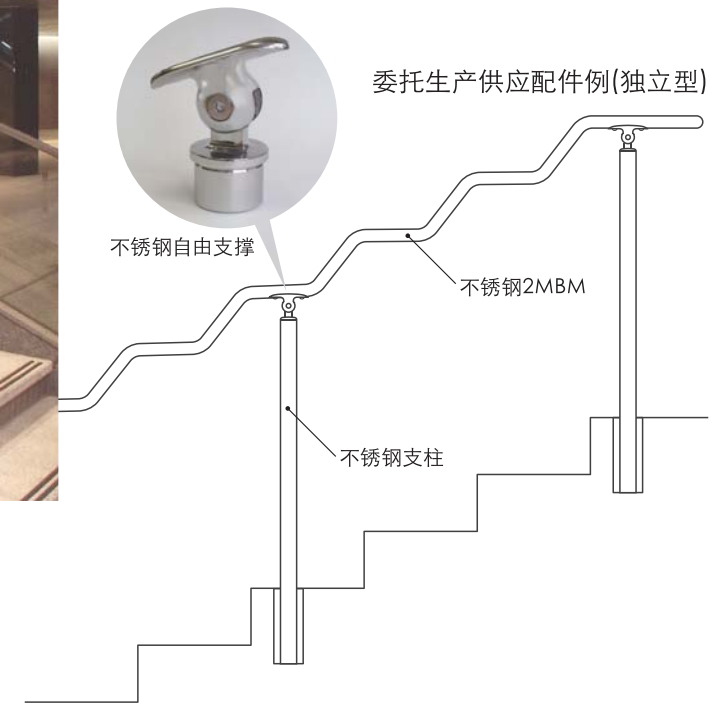

酷耐特国际股份有限公司
〒104-0045 东京都中央区筑地1-8-1 龟井桥大楼 4F
TEL:03-3546-8577 FAX:03-3546-8522

<http://qunetto-int.com>

QUNETTO INTERNATIONAL CO.,LTD

它支撑着人们的身体， 是能够安全地让人们放心使用的扶手。 WAVY HANDRAIL

蛇形扶手

蛇形扶手的基本开发理念就是默默无闻地帮助着那些腰腿不方便的人们独立完成「起立、坐下、上台阶、下台阶」这些人体最基本动作。

Function 功能

蛇形扶手有着至今为止其他扶手没有的两大功能。
蛇形扶手是把像「把手」一样使用的垂直部分和像「手杖」一样使用的水平部分连续地连接成了波浪形的扶手。这两个功能使上下台阶轻松安全，与使用直棒扶手相比，能使身体轻轻松松地移动。

Track Records 业绩

蛇形扶手的使用已经扩展到日本全国各地。蛇形扶手诞生不久就很快扩展到日本各地，从车站等交通据地到行政机关设施、学校、幼儿园、街道的坡路、地下道、医院、老人公寓、神社・寺院、商业设施、写字间、公寓以及独栋楼房等各种地方都有它的踪影。

Examples 设置事例

哈淘吧公园(东京都)

东京国际论坛广场(东京都)

ARK Hills Karajan广场(东京都)

Effect 效果

扶手因为有水平的部分，对膝关节的负担减少了三分之一以下。
滋贺县立大学人机学研究小组共同研究比较了直棒扶手和蛇形扶手的区别。研究表明用手握住蛇形扶手上台阶时，很容易支撑身体。对膝关节的负担减少到了三分之一以下。

Opinion 评价

符合日本国土交通省无障碍设施新法的指导方针，到目前为止以2段式扶手为主流的地方渐渐地采用了1段的蛇形扶手。而且大约80%的用户评价蛇形扶手使用非常方便。

京王电铁上水站(东京都)

阪神电铁九条站(大阪府)

蛇形扶手荣获 GOOD DESIGN 奖等多种奖项，获得政府机关的高度认可和较高的评价。

Certification 认可

- 符合「无障碍设施新法」/国土交通省
- 已经注册了新情报提供系统NETIS:注册号:CB-040051-A/国土交通省
- 荣获GOOD DESIGN奖(财)日本设计振兴会/经济产业省管辖
- 共同使用品推进机构 万能设计认可商品/经济产业省管辖