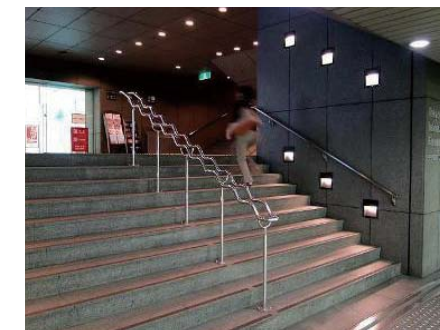

Function 功能

蛇形扶手有着至今为止其他扶手没有的两大功能。
蛇形扶手是把像「把手」一样使用的垂直部分和像「手杖」一样使用的水平部分连续地连接成了波浪形的扶手。这两个功能使上下台阶轻松安全，与使用直棒扶手相比，能使身体轻轻松松地移动。

Track Records 业绩

蛇形扶手的使用已经扩展到日本全国各地。蛇形扶手诞生不久就很快扩展到日本各地，从车站等交通据地到行政机关设施、学校、幼儿园、街道的坡路、地下道、医院、老人公寓、神社・寺院、商业设施、写字间、公寓以及独栋楼房等各种地方都有它的踪影。

Examples 设置事例

哈淘吧公园(东京都)

东京国际论坛广场(东京都)

ARK Hills Karajan广场(东京都)

Effect 效果

扶手因为有水平的部分，对膝关节的负担减少了三分之一以下。
滋贺县立大学人机学研究小组共同研究比较了直棒扶手和蛇形扶手的区别。研究表明用手握住蛇形扶手上台阶时，很容易支撑身体。对膝关节的负担减少到了三分之一以下。

Opinion 评价

符合日本国土交通省无障碍设施新法的指导方针，到目前为止以2段式扶手为主流的地方渐渐地采用了1段的蛇形扶手。而且大约80%的用户评价蛇形扶手使用非常方便。